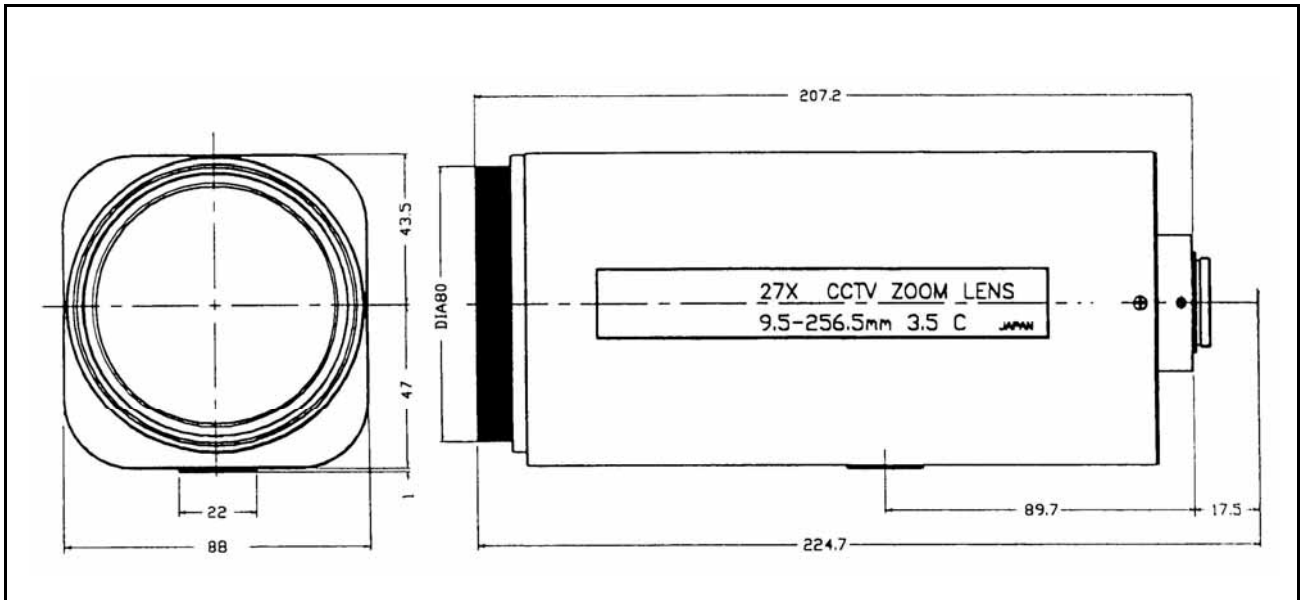

### MOTORIZED ZOOM LENS

(Unit: mm)

<b>Image Format</b>	<b>1/2-inch</b>	
<b>Focal Length</b>	<b>9.5 - 256.5mm</b>	
<b>Max. Aperture</b>	<b>F3.5 - close</b>	
<b>Operation</b>	<b>Iris:</b>	<b>Motorized</b>
	<b>Zoom:</b>	<b>Motorized</b>
	<b>Focus:</b>	<b>Motorized</b>
<b>View Angle (Degrees)</b>		
	<b>Tele</b>	<b>Wide</b>
	<b>Horizontal:</b>	<b>1°5      36°0</b>
	<b>Vertical:</b>	<b>1°1      27°0</b>
	<b>Diagonal:</b>	<b>1°8      45°4</b>
<b>Lens Mount</b>	<b>C-Mount</b>	
<b>MOD(Minimum Object Distance)</b>	<b>1.5m</b>	
<b>Back Focal Length</b>	<b>24.56mm</b>	
<b>Filter Screw Size</b>	<b>M77 P=0.75</b>	
<b>Dimensions</b>	<b>88 x 91.5 x 207.2mm</b>	
<b>Weight</b>	<b>2,040g</b>	