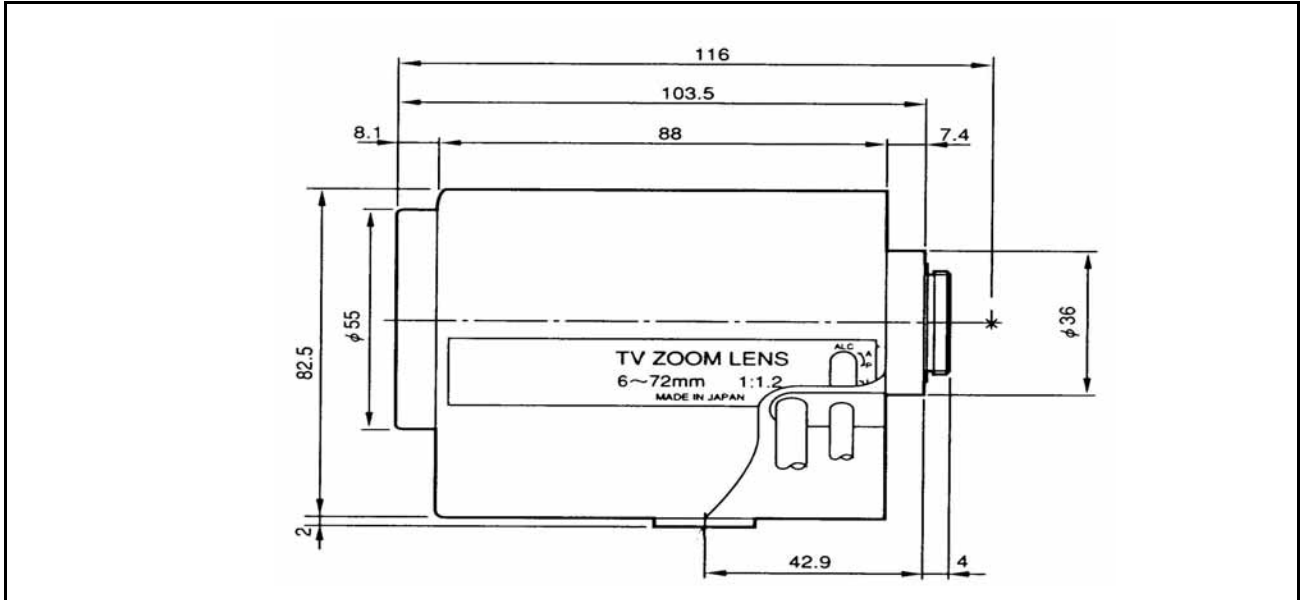

## T12Z672MAP

MOTORIZED ZOOM LENS  
AUTO IRIS

(Unit: mm)

<b>Image Format</b>	<b>1/3-inch</b>													
<b>Focal Length</b>	<b>6 - 72mm</b>													
<b>Max. Aperture</b>	<b>F1.2 - 360</b>													
<b>Operation</b>	<b>Iris:</b>	<b>Auto iris, Video-drive</b>												
	<b>Zoom:</b>	<b>Motorized</b>												
	<b>Focus:</b>	<b>Motorized</b>												
<b>View Angle (Degrees)</b>														
		<table border="1" style="border-collapse: collapse; width: 100%;"> <thead> <tr> <th></th> <th style="text-align: center;">Tele</th> <th style="text-align: center;">Wide</th> </tr> </thead> <tbody> <tr> <td>Horizontal:</td> <td style="text-align: center;">4°0</td> <td style="text-align: center;">43°7</td> </tr> <tr> <td>Vertical:</td> <td style="text-align: center;">3°0</td> <td style="text-align: center;">32°9</td> </tr> <tr> <td>Diagonal:</td> <td style="text-align: center;">5°0</td> <td style="text-align: center;">54°4</td> </tr> </tbody> </table>		Tele	Wide	Horizontal:	4°0	43°7	Vertical:	3°0	32°9	Diagonal:	5°0	54°4
	Tele	Wide												
Horizontal:	4°0	43°7												
Vertical:	3°0	32°9												
Diagonal:	5°0	54°4												
<b>Lens Mount</b>	<b>CS-Mount</b>													
<b>MOD(Minimum Object Distance)</b>	<b>1.5m</b>													
<b>Back Focal Length</b>	<b>8.7mm</b>													
<b>Filter Screw Size</b>	<b>Nil</b>													
<b>Dimensions</b>	<b>66 x 82.5 x 103.5mm</b>													
<b>Weight</b>	<b>660g</b>													
<b>Note</b>	<b>Auto iris driven by durable core-less motor</b>													