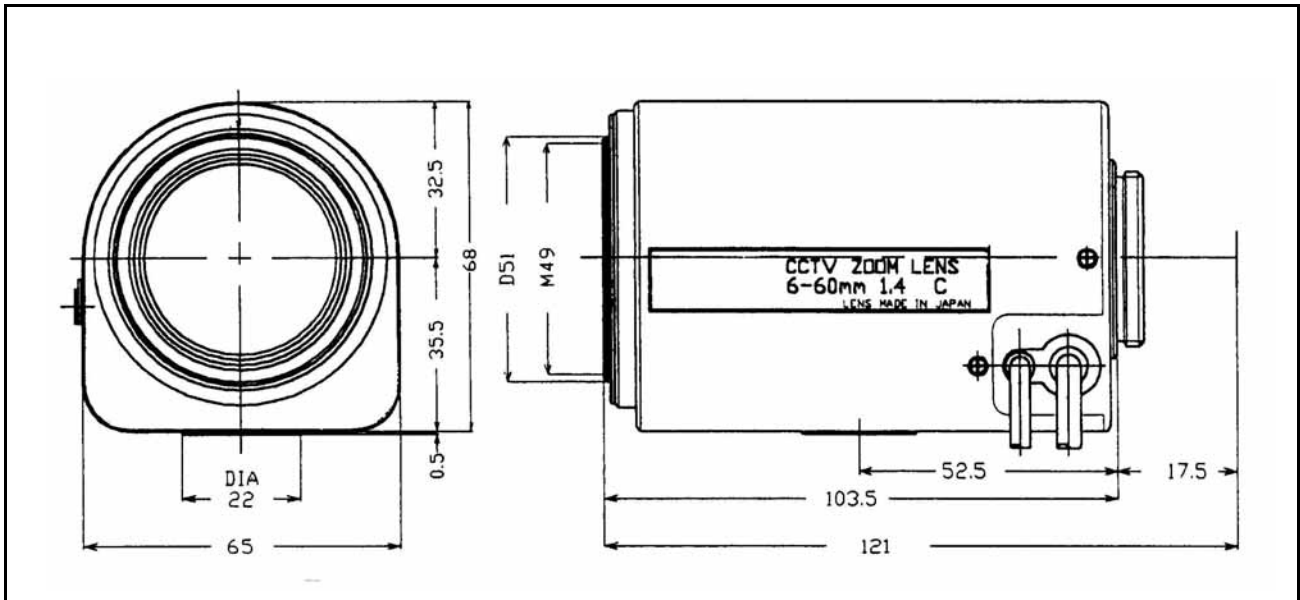

## YTC10Z0660MANB

MOTORIZED ZOOM LENS  
AUTO IRIS

(Unit: mm)

<b>Image Format</b>	<b>1/3-inch</b>	
<b>Focal Length</b>	<b>6 - 60mm</b>	
<b>Max. Aperture</b>	<b>F1.4 - 360</b>	
<b>Operation</b>	<b>Iris:</b>	<b>Auto iris, DC-drive</b>
	<b>Zoom:</b>	<b>Motorized</b>
	<b>Focus:</b>	<b>Motorized</b>
<b>View Angle (Degrees)</b>		
	<b>Tele</b>	<b>Wide</b>
	<b>Horizontal:</b>	<b>4°6      43°4</b>
	<b>Vertical:</b>	<b>3°5      32°8</b>
	<b>Diagonal:</b>	<b>5°4      54°4</b>
<b>Lens Mount</b>	<b>C-Mount</b>	
<b>MOD(Minimum Object Distance)</b>	<b>1.0m</b>	
<b>Back Focal Length</b>	<b>12.98mm</b>	
<b>Filter Screw Size</b>	<b>M49 P=0.75</b>	
<b>Dimensions</b>	<b>65 x 68 x 103.5mm</b>	
<b>Weight</b>	<b>450g</b>	