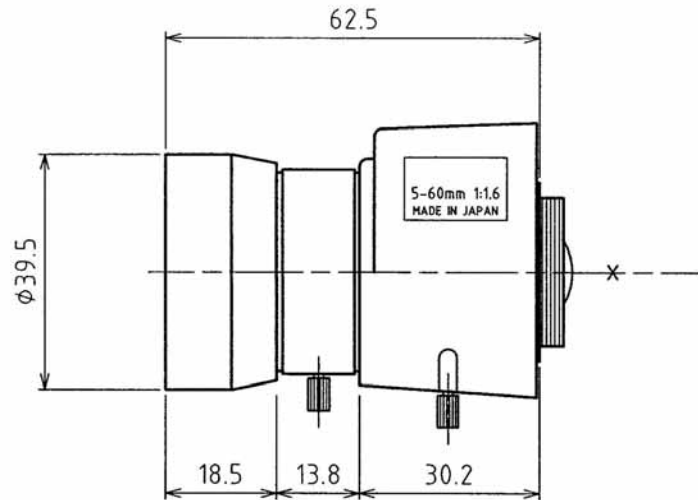

## ACU-560AN

VARI-FOCAL LENS, 5.0 - 60.0mm F1.6  
AUTO IRIS, DC-drive

(Unit: mm)

<b>Image Format</b>	1/3-inch		
<b>Focal Length</b>	5.0 - 60.0mm		
<b>Max. Aperture</b>	F1.6 - 360		
<b>Operation</b>	<b>Iris:</b>	Auto, DC-drive	
	<b>Zoom:</b>	Manual	
	<b>Focus:</b>	Manual	
<b>View Angle (Degrees)</b>		<b>[Tele]</b>	<b>[Wide]</b>
	<b>Horizontal</b>	4.60	53.60
	<b>Vertical:</b>	3.40	40.20
	<b>Diagonal:</b>	5.70	63.60
<b>Lens Mount</b>	CS-Mount		
<b>MOD(Minimum Object Distance)</b>	0.3m		
<b>Back Focal Length</b>	7.42mm		
<b>Filter Screw Size</b>	Nil		
<b>Dimensions</b>	39.5 x 62.5mm (Dia. X Length)		
<b>Weight</b>	123g		